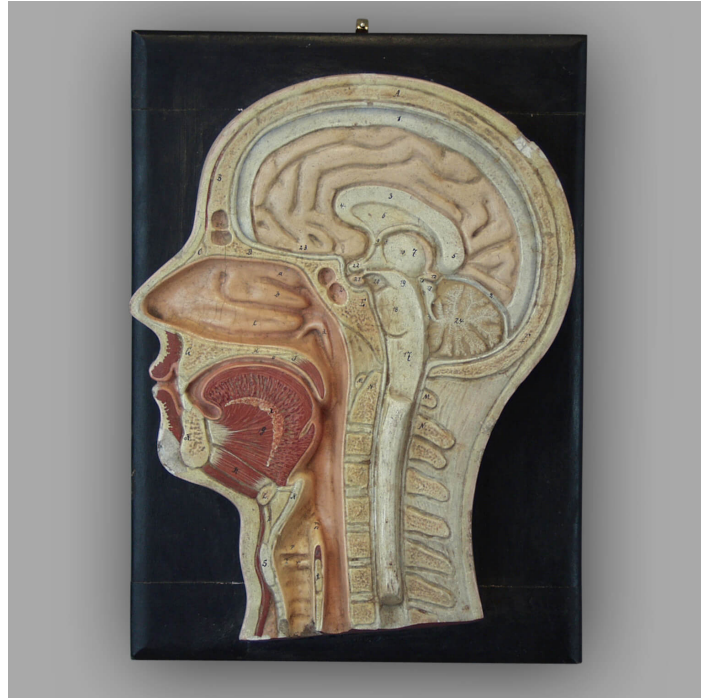

COUPE ANATOMIQUE DE LA TÊTE, PAPIER MÂCHÉ, VERS 1930

UGS : 1220

PRODUCT DESCRIPTION

Dimensions : H 32cm x l 23cm x Prof. 5.5cm

GALLERY IMAGES