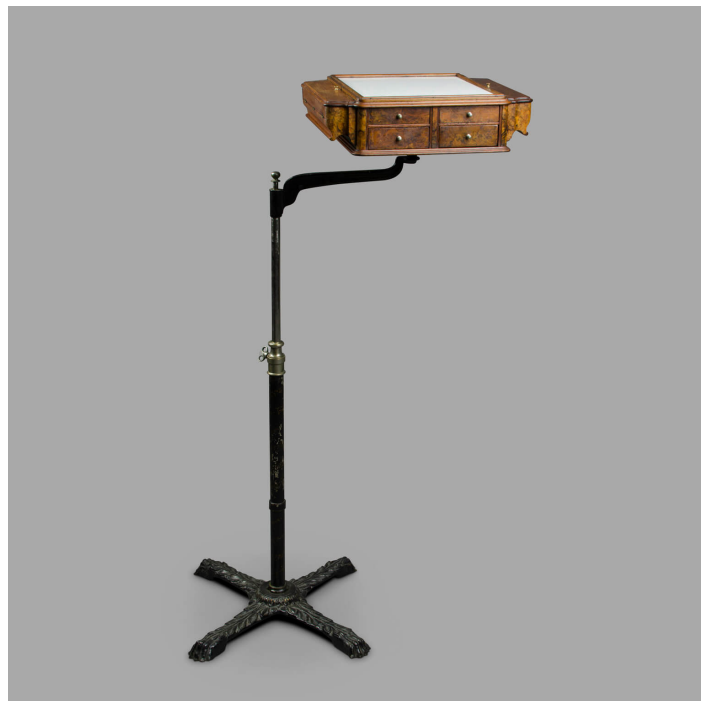

DESSERTTE DE DENTISTE XIXE

UGS : 1462

PRODUCT DESCRIPTION

Orientable et hauteur réglable, plateau en opaline

Dimensions : de 90 à 130 cm pour la hauteur, le plateau 36 x 45 cm

GALLERY IMAGES

[memento
mori]