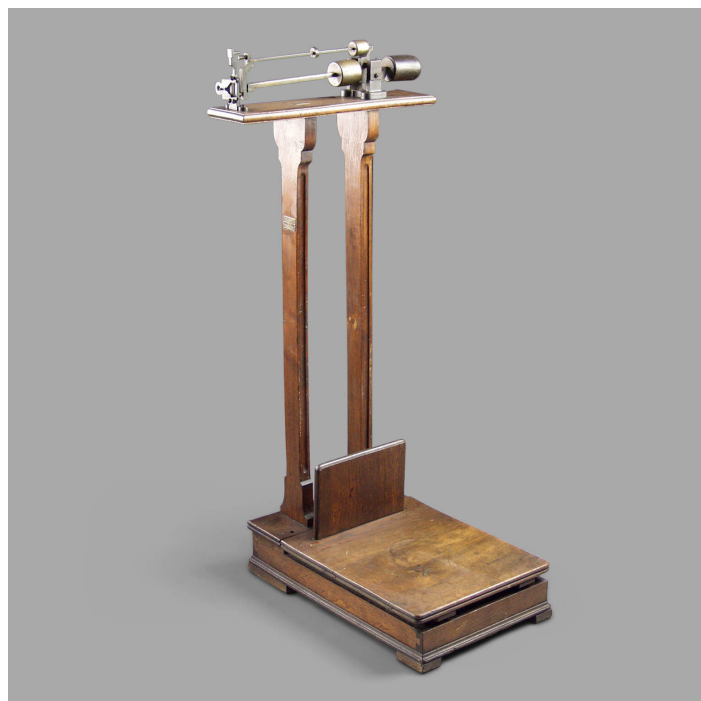

PÈSE-PERSONNE EN CHÊNE XIXE

UGS : 465

PRODUCT DESCRIPTION

dimensions : H 115cm x l 50cm W x Prof. 59cm

GALLERY IMAGES