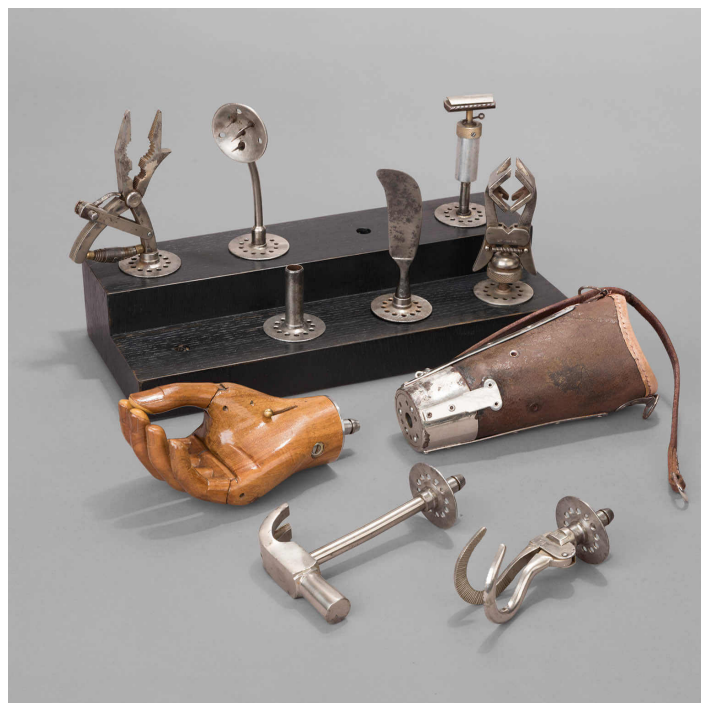

PROTHÈSE D'AVANT BRAS AVEC OUTILS INTERCHANGEABLES, C.1930

UGS : 1802

PRODUCT DESCRIPTION

La main en bois est articulée. Elle est interchangeable avec 8 outils qui vont du marteaux au rasoir à main en passant par le couteau...

Dimensions : L. 39 cm x l. 11 cm

GALLERY IMAGES

[memento
mori]