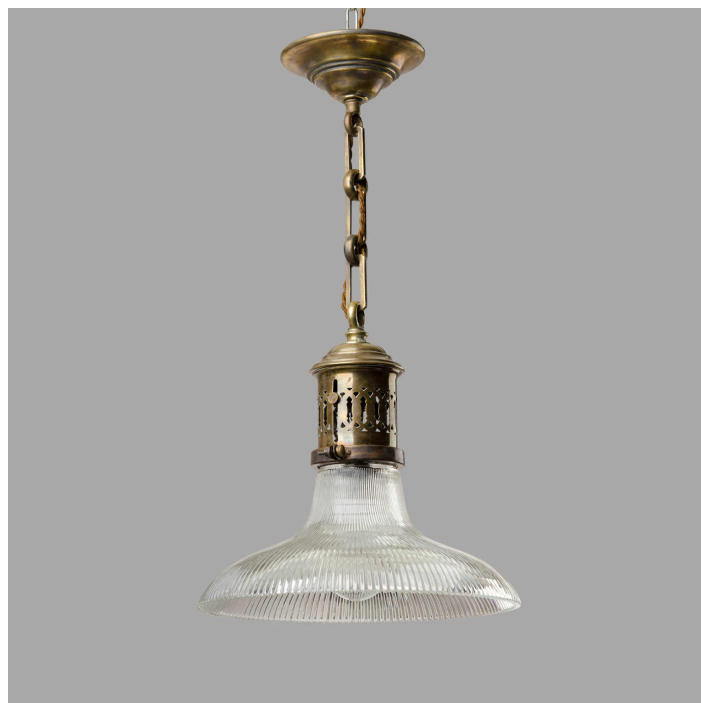

## SUSPENSION HOLOPHANE EN LAITON, CIRCA 1920

UGS : 1469

### PRODUCT DESCRIPTION

Dimensions : H. 56 cm x Diam. 30 cm.